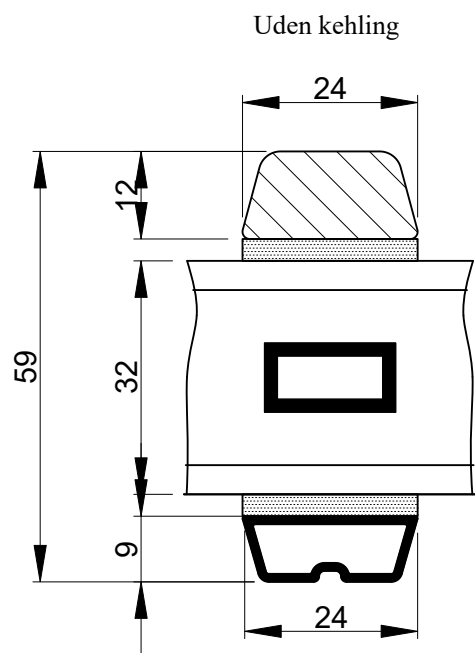

Lodret energy sprosser

Vandret energy sprosser

 **Outline**
vinduer til tiden

Outline Vinduer A/S
Fabriksvej 4
DK-9640 Farsø
www.outline.dk

Tegn. nr.	400-11	Målestok 1:1
Int.		ARTGRU
Rev. nr.		02
Rev. dato.		2022-08-01

Benævnelse:

Daylight 2-lags
Sprosser