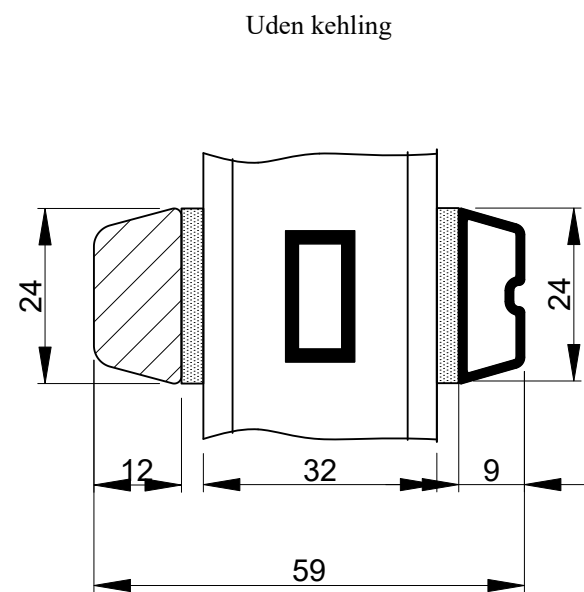

Lodret energy sprosser

Vandret energy sprosser

 **Outline**
vinduer til tiden

Outline Vinduer A/S
Fabriksvej 4
DK-9640 Farsø
www.outline.dk

Tegn. nr.	400-11	Målestok 1:1
Int.		ARTGRU
Rev. nr.		02
Rev. dato.		2022-08-01

Benævnelse:

Daylight 2-lags
Sprosser